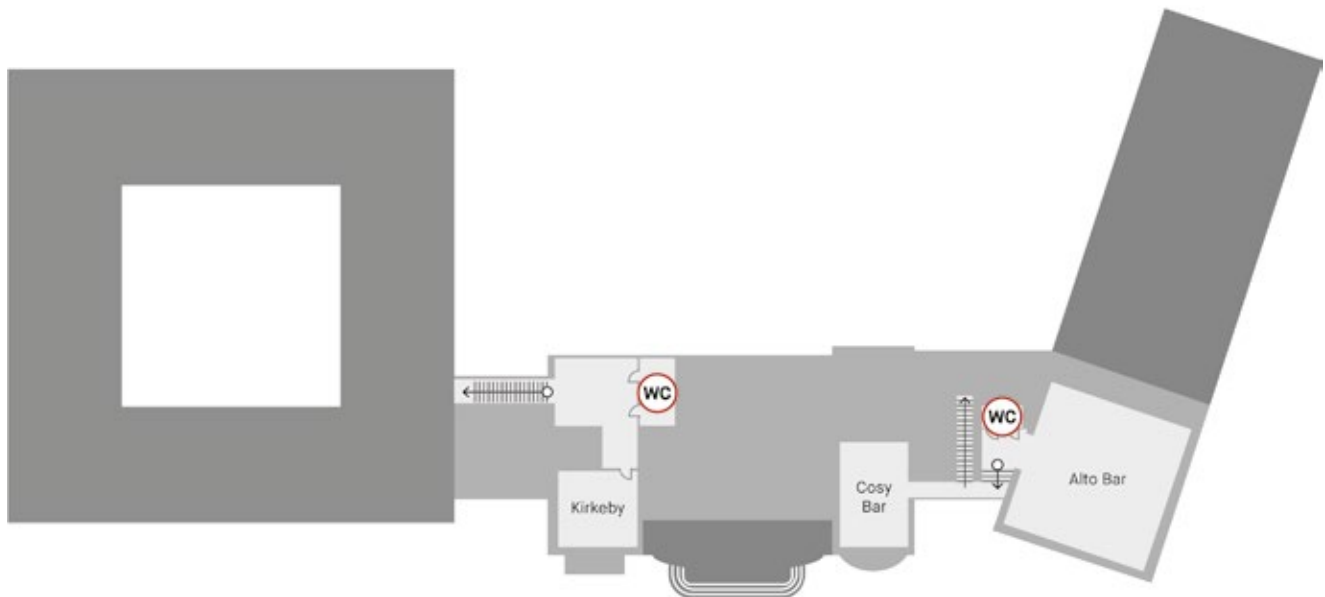

# HØJSTRUPGÅRD - KÆLDER

Navn	M <sup>2</sup>	Længde m	Bredde m	Øer	Biograf	Klasseværelse	Langbord	Hestesko	U-bord
<b>GRUPPERUM</b>									
Kirkeby	31	6,2	5,1	-	-	-	-	-	-

Navn	M <sup>2</sup>	Længde m	Bredde m	Øer	Biograf	Klasseværelse	Langbord	Hestesko	Max	Spisning
<b>SELSKABSLOKALER</b>										
Aalto Bar	121	11	11	-	-	-	45	-	65	48
Cosy Bar	27	4,6	5,8	-	-	-	-	-	12	-

# HØJSTRUPGÅRD - STUE

Navn	M <sup>2</sup>	Længde m	Bredde m	Øer	Biograf	Klasseværelse	Langbord	Hestesko	U-bord
<b>MØDELOKALER</b>									
Malinovsky	112	10,5	10,5	48	60	48	18	32	30
Struer	72	11,9	6	36	56	40	28	28	26
Heerup	28	4,6	6,2	-	-	-	10	-	-
Sundstue 1	42	8,6	4,95	12	36	24	18	18	-
Sundstue 2	33	7	4,8	-	30	24	18	12	-
Sundstue 3	32	6,75	4,8	-	30	24	18	12	-
Sundstue 2 + 3	65	13,7	4,8	24	66	48	34	23	-
Sundstue 4	23	5,9	4	-	20	16	12	-	-

# HØJSTRUPGÅRD - 1. SAL

Navn	M <sup>2</sup>	Længde m	Bredde m	Øer	Biograf	Klasseværelse	Langbord	Hestesko	U-bord
<b>MØDELOKALER</b>									
Udsigten	33	6,8	4,9	-	25	-	16	12	-

## HØJSTRUPGÅRD - 2. SAL

Navn	M <sup>2</sup>	Længde m	Bredde m	Øer	Biograf	Klasseværelse	Langbord	Hestesko	U-bord
<b>GRUPPERUM</b>									
Macholm	33	6,3	5,3	-	-	-	12	-	-
Sylvest	17	4,7	3,6	-	-	-	6	-	-