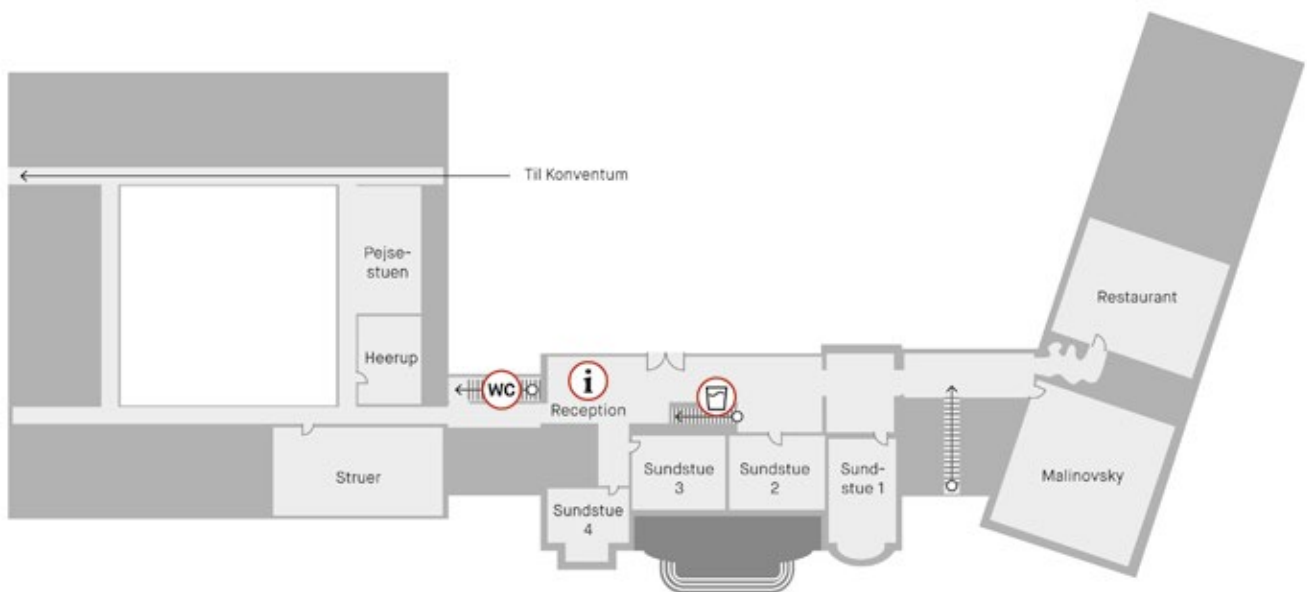

# HØJSTRUPGÅRD - KÆLDER

Navn	M <sup>2</sup>	Længde m	Bredde m	Øer	Biograf	Klasseværelse	Langbord	Hestesko	U-bord
<b>GRUPPERUM</b>									
Kirkeby	31	6,2	5,1	-	-	-	-	-	-

Navn	M <sup>2</sup>	Længde m	Bredde m	Øer	Biograf	Klasseværelse	Langbord	Hestesko	Max	Spisning
<b>SELSKABSLOKALER</b>										
Aalto Bar	121	11	11	-	-	-	45	-	65	48
Cosy Bar	27	4,6	5,8	-	-	-	-	-	12	-

# HØJSTRUPGÅRD - STUE

Navn	M <sup>2</sup>	Længde m	Bredde m	Øer	Biograf	Klasseværelse	Langbord	Hestesko	U-bord
<b>MØDELOKALER</b>									
Malinovsky	112	10,5	10,5	48	60	48	18	32	30
Struer	72	11,9	6	36	56	40	28	28	26
Heerup	28	4,6	6,2	-	-	-	10	-	-
Sundstue 1	42	8,6	4,95	12	36	24	18	18	-
Sundstue 2	33	7	4,8	-	30	24	18	12	-
Sundstue 3	32	6,75	4,8	-	30	24	18	12	-
Sundstue 2 + 3	65	13,7	4,8	24	66	48	34	23	-
Sundstue 4	23	5,9	4	-	20	16	12	-	-

Navn	M <sup>2</sup>	Længde m	Bredde m	Øer	Biograf	Klasseværelse	Langbord	Hestesko	Max	Spisning
<b>SELSKABSLOKALER</b>										
Restaurant	98	9,3	10,6	90	-	-	80	-	120	90
Pejsestuen	43	9,3	4,7	-	-	-	-	-	20	-

## HØJSTRUPGÅRD - 2. SAL

Navn	M <sup>2</sup>	Længde m	Bredde m	Øer	Biograf	Klasseværelse	Langbord	Hestesko	U-bord
<b>GRUPPERUM</b>									
Macholm	33	6,3	5,3	-	-	-	12	-	-
Sylvest	17	4,7	3,6	-	-	-	6	-	-